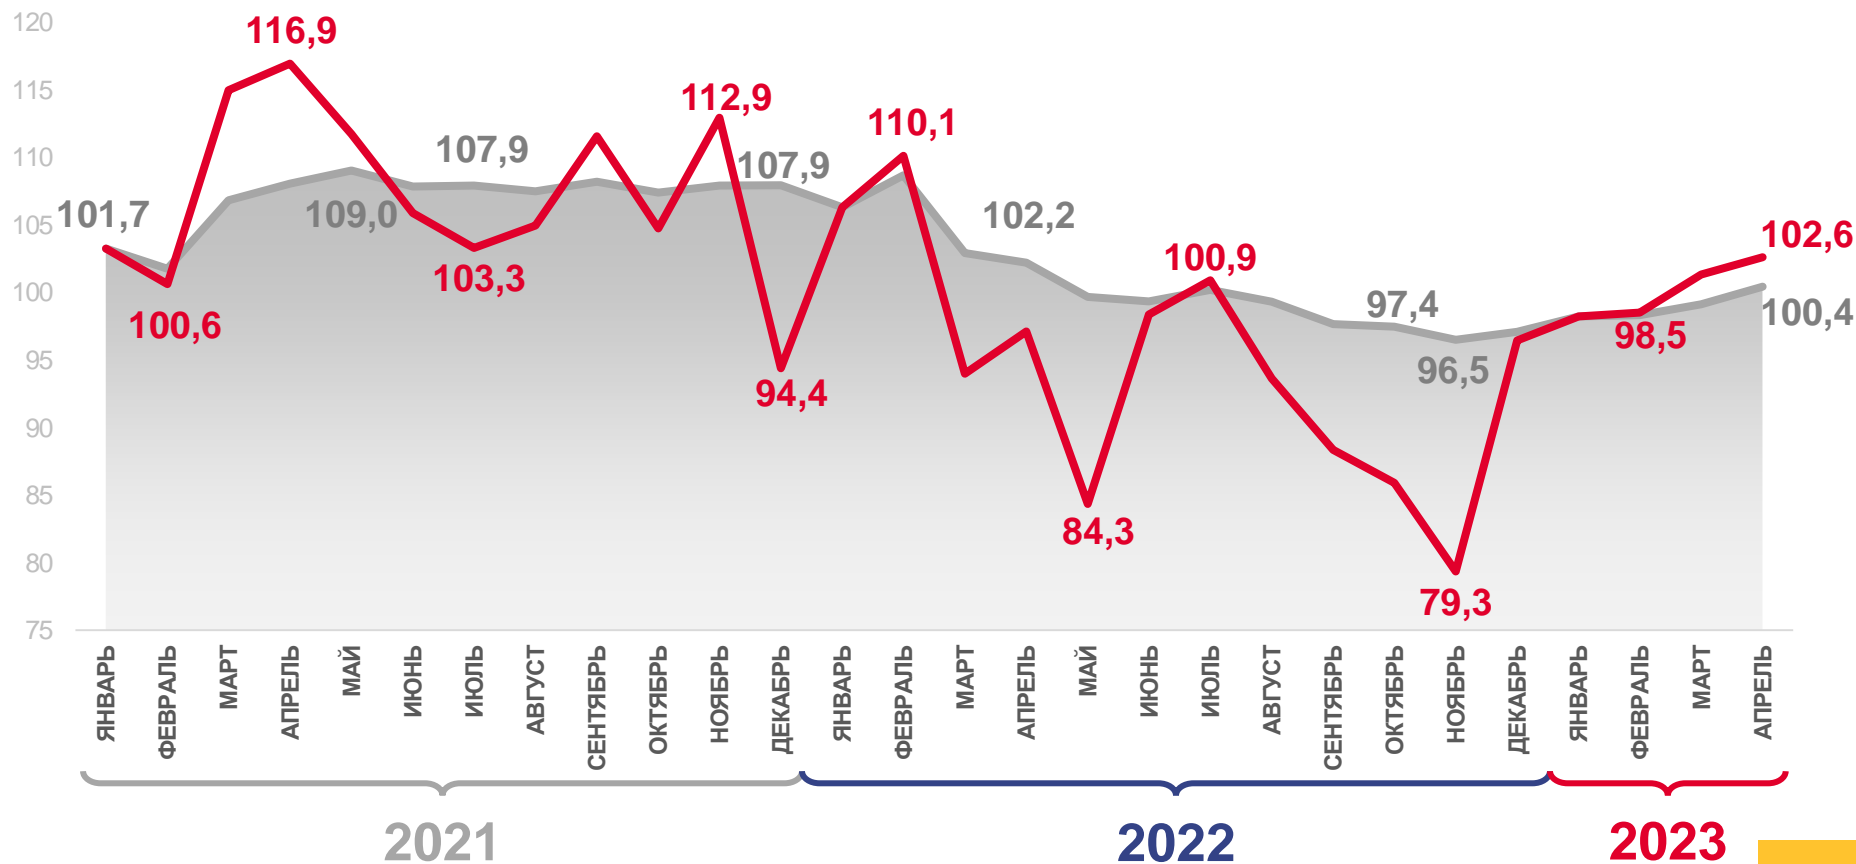

# ОПЕРАТИВНЫЕ ДАННЫЕ ПО ИНДЕКСУ ПРОМЫШЛЕННОГО ПРОИЗВОДСТВА В ЛЕНИНГРАДСКОЙ ОБЛАСТИ

за апрель 2023 года

# ИНДЕКС ПРОМЫШЛЕННОГО ПРОИЗВОДСТВА В ЛЕНИНГРАДСКОЙ ОБЛАСТИ

В АПРЕЛЕ 2023 г.

**100,4%**

Январь-апрель 2023 г. к январю-апрелю 2022 г.

**102,6%**

Апрель 2023 г. к апрелю 2022 г.

За период с начала года к соответствующему периоду прошлого года

За месяц к соответствующему месяцу прошлого года

# ИНДЕКСЫ ПРОИЗВОДСТВА В ЛЕНИНГРАДСКОЙ ОБЛАСТИ

ЯНВАРЬ-АПРЕЛЬ 2023 г. В % К ЯНВАРЮ-АПРЕЛЮ 2022 г.

ИПП

100,4%

Добыча полезных ископаемых

110,7%

Обработывающие производства

102,4%